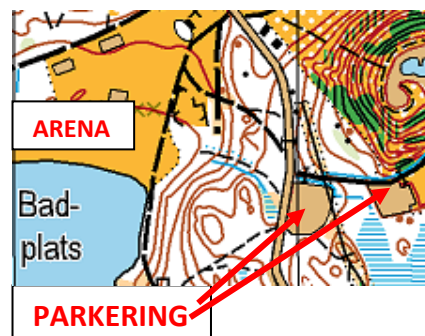

# Järfälla OK inbjuder till Luffarligan onsdag 25 september 2024

Samling: [Lillsjöns badplats](#) i Kungsängen.

Åk E18 norrut och åk av vid trafikplats 150 Brunna.  
Åk mot Kungsängen. Skärm på Granhammarsvägen

Parkering: Vid Lillsjöns badplats. Parkering-Arena, 200-300 m.  
Fri parkering. Det finns ca 100 parkeringsplatser,  
fördelat på **TVÅ** parkeringar (se kartan till höger),  
parkera enligt markeringarna så att alla får plats.