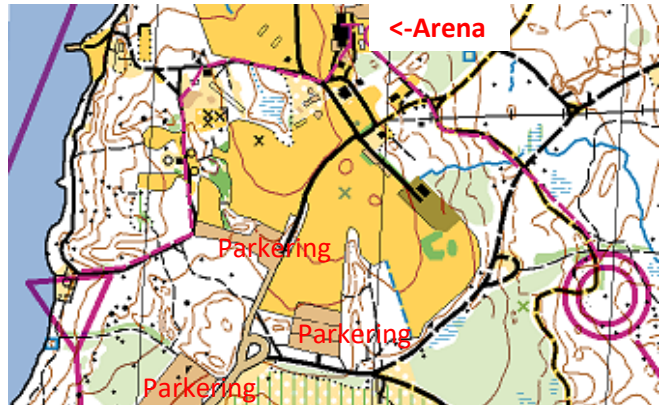

Järfälla OK inbjuder till Luffarligan onsdag 17 april 2024

Samling: [Ängsjö friluftsgård](#) (motionscentralen) Järfälla
Skärm på Enköpingsvägen vid Uddnäsvegen i Stäket.

Parkering: Ängsjö friluftsgårds
parkeringar (3 st).
Fri parkering.

Komunalt: Tyvärr går buss 548 från
Kallhäll stn bara till Ängsjö
på helgerna.
På vardagar stannar den i
Stäket och därifrån är det
cirka 4 km.

Banor: A – 5,2 km B – 4,4 km C – 3,4 km D – 2,6 km E - 1,6 km

Karta: 1:7500 för alla banor. Kontrollbeskrivning på kartan och i inbjudan för egen
utskrift. Medtag egen plastficka. Bana A har A3 och bana B-E har A4.

Startavgift: 50 kr. Swish nr 0706-310385 eller scanna QR koden här
eller betala med jämna kontanter på plats.

Start: Mellan kl. 10 – 12. Startstämpling. Anmälan från 9.30.
Avstånd till start från arena 500 m.

Mål: Utbrutet mål, avstånd till arenan vid Ängsjö ca 400 m.
Kontrollerna plockas in från 13.30.

Toaletter: Finns många vid Motionscentralen (vid arenan)

Dusch: Finns inomhus vid arenan

Servering: Är öppen. Medhavd matsäck får ej förtäras där.

Liveloxx: Finns och publiceras efter tävlingen

Liveresultat: [Liveresultat.orientering.se](https://liveresultat.orientering.se)

Upplysningar: Eva Svanberg 0706-310 385. E-post: eva_svanberg@hotmail.com

Välkomna önskar Järfälla OK!