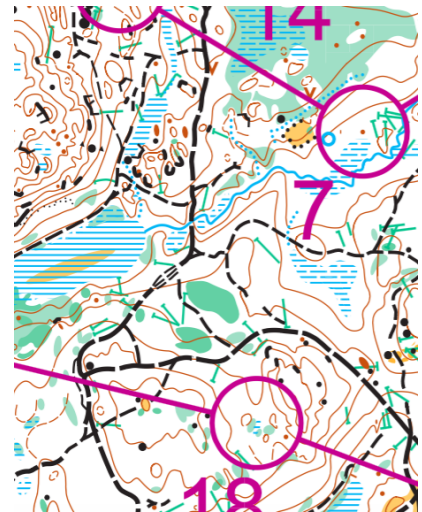

LUFFARLIGAN 180321

Åter välkomna till Torvalla! Denna gång springer vi i skogen väster om motorvägen, alltså ett helt annat skogsområde än vid arrangemanget 14/2.

Samling: [Torvalla Sport- och simhall](#), Haninge.

Kommunikationer: Pendel till Handen, buss till Torvalla.

Start: 10.00-12.00. Försäljning av kartor från 9.30.

Utbrutet start/mål, ca 800m, orange/vit snitsel.

Kostnad: 50 kr. Kontant eller Swish 070-9751321

Stämpling: SportIdent.
Några få pinnar finns för utlåning
(borttappad ersätts med 400 kr).

Banor:

Bana A	5,2 km, 19 kontroller
Bana B	4,6 km, 13 kontroller
Bana C	3,4 km, 12 kontroller
Bana D	2,4 km, 7 kontroller.

Karta: Skala 1:7500

Ett mindre antal kartor i skala 1:10 000 finns på bana A.

Kontrollbeskrivning på kartan.

Terräng: Måttligt kuperad bitvis mycket detaljerad terräng.

Kontroller: Skärm och hängande SI-enheter

Dusch/ombyte: Omklädningsrum med dusch Torvalla IP, 300m.

Servering: Vi hänvisar till fiket Torvalla Sporthall.

Kontakt: Maria von Schmalensee 0709-751321 maria.vonschmalensee@haninge.se Robert Wallstén 073-2512144 robert.wallsten@haninge.se

Välkomna önskar Fredrika Bremer Orienteringsakademi!