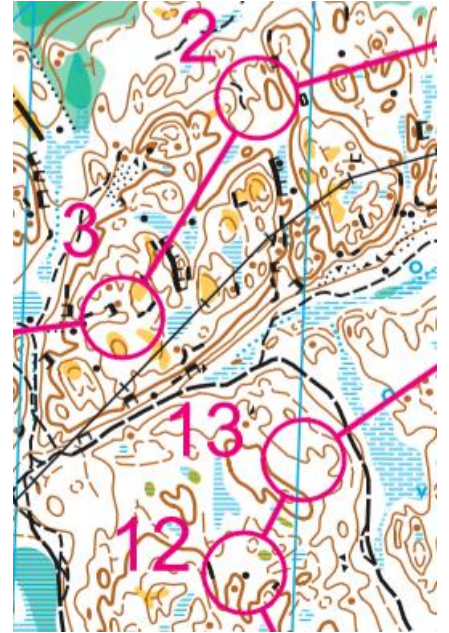

LUFFARLIGAN 170503

Samling: Hanvedens IP [Kartlänk](#)

Kommunikationer: Pendel till Västerhaninge, därefter 1,1 km promenad.

Start: 9.30-12.00. Försäljning av kartor från 9.00.

Ca 1 km till start.

Kostnad: 50 kr. Kontant eller Swish.

Stämpling: SportIdent.
Några få pinnar finns för utlåning (borttappad ersätts med 400 kr).

Banor: Banor med medeldistanskaraktär.

Bana A	5,9 km
Bana B	4,6 km
Bana C	3,6 km
Bana D	2,7 km
Bana E	1,9 km

Karta: Skala 1:7500
Ett mindre antal kartor i skala 1:10 000 finns på bana A.

Ingen kontrollbeskrivning på kartan. Lösa kontrollbeskrivningar finns.

Terräng: Måttligt kuperad bitvis mycket detaljerad terräng.

Kontroller: Skärm och hängande SI-enheter

Dusch/ombyte: Omklädningsrum med dusch Hanvedens IP.