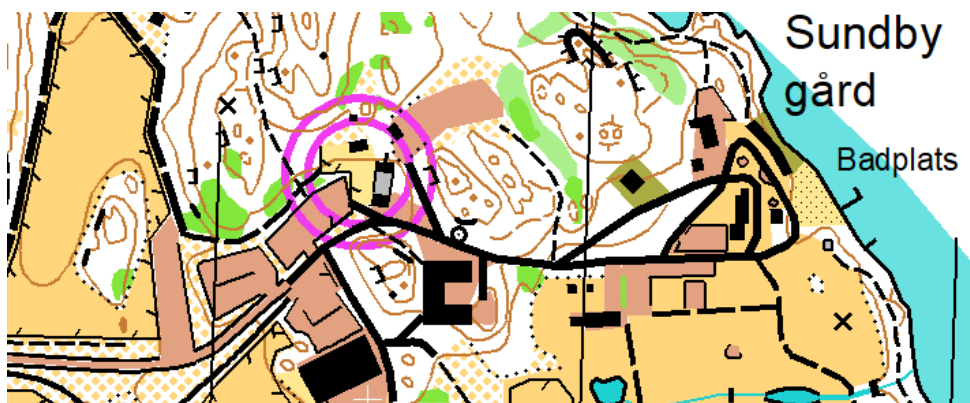

Snättringe SK

Inbjuder till Luffarligan onsdag 11 september 2019

Plats: Sundby gård. Utmed väg 259 mellan Huddinge och Lissma.

Parkering: Ordinarie parkering vid [Sundby gård](#).

Kommunalt: Buss 709 från Huddinge station mot Länna handelsplats, därifrån ca 500 meters gångväg

Start: 10.00 – 12.00. Mål vid parkeringen. Till start ca 200m

Karta: Sundby gård. Skala 1:6000 Ekv. 4 meter.

Banor: (Mycket riktningsändringar och med många kontroller)

Bana A = 5,5 km

Bana B = 4,5 km

Bana C = 3,3 km

Bana D = 2,6 km

Bana E = 1,6 km

Startavgift: 40 kr

SI: Sport Ident används. Resultat med sträcktider efter tävlingen på hemsidan.

Omklädning. Utomhus. Ingen dusch. Badmöjlighet finns vid gården.

Servering: Finns ej. Sundbygårds värdshus har trevlig lunchservering

<https://www.sundby-gard.se/pages/restaurang.html>

Uppllysning: Göran Nilsson 070 724 44 35

Kartsnitt från parkerings och samlingsområdet.

Välkomna